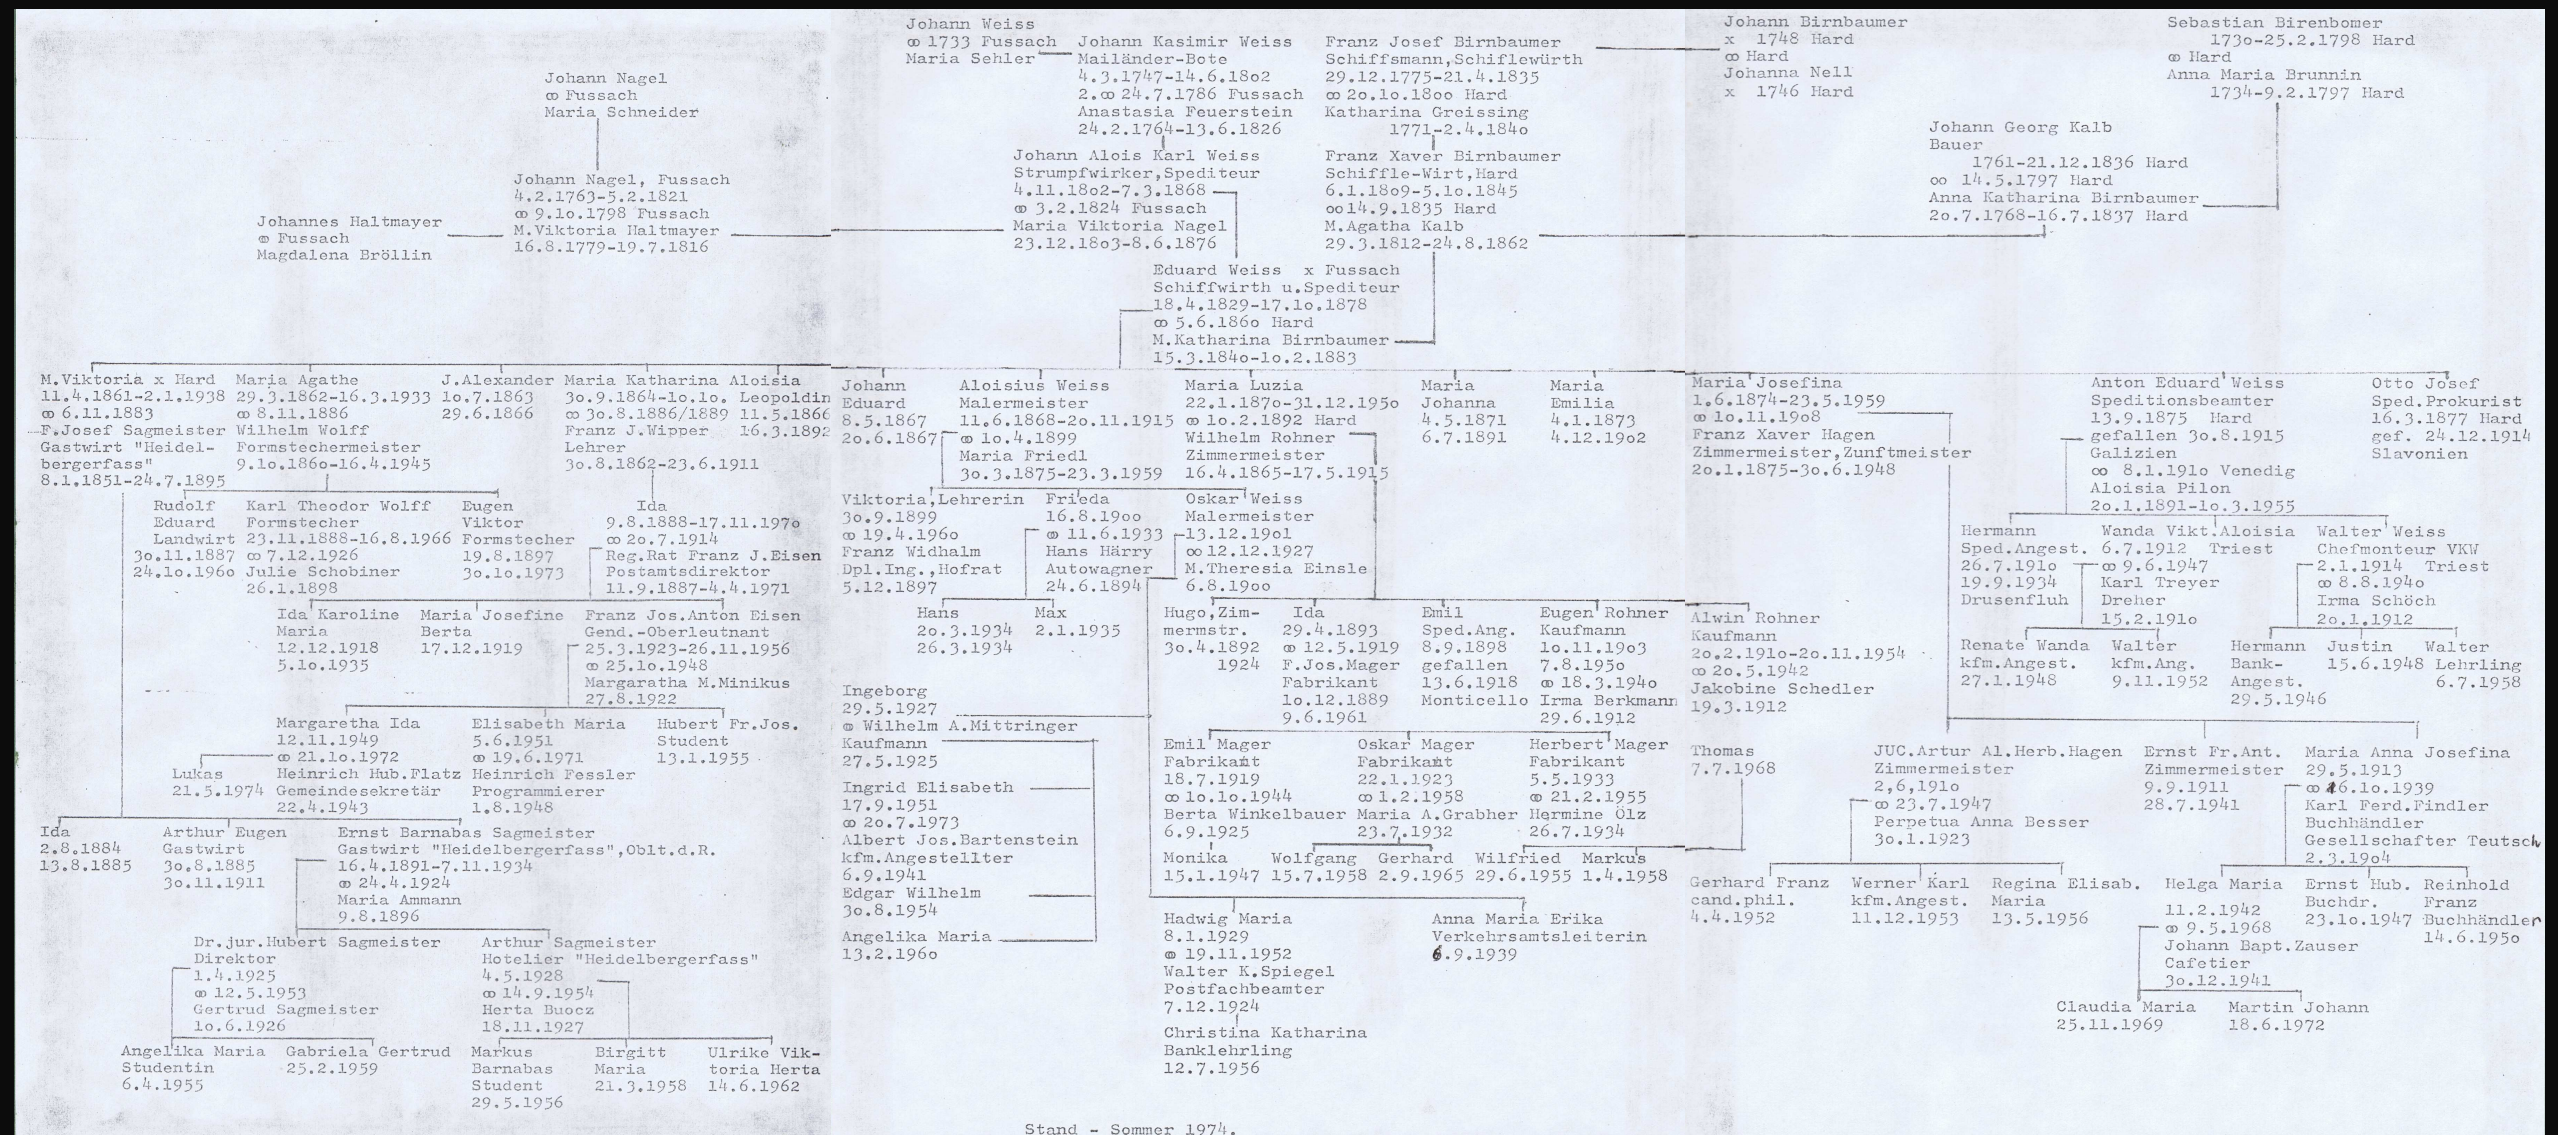

# STAMMTAFELN

BIRNBAYMER,

SCHIFFWIRTHS  
IN HARD

~  
DIE SPEDNEVRE

WEISS

IN FVOSACH

Stand - Sommer 1974.